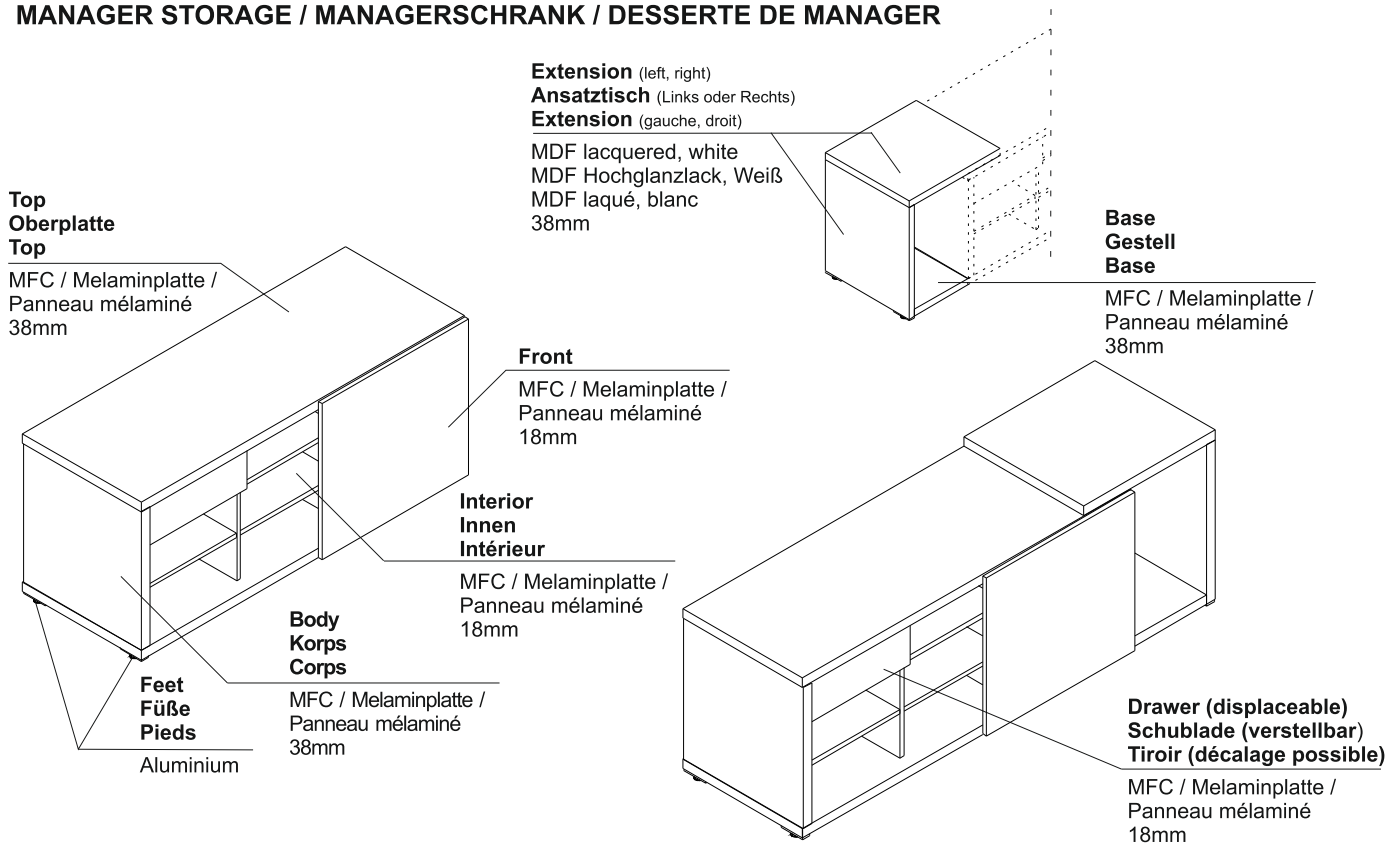

TECHNICAL SPECIFICATION / TECHNISCHE BESCHREIBUNG / DESCRIPTION TECHNIQUE
Material / Material / Matériels:

- MDF lacquered, white / MDF Hochglanzlack, Weiß / MDF laqué, blanc brillant
- MFC synchronous 3D structure imitating the wood surface texture /
Melaminplatte in eine 3D-Technologie, mit einer porige Oberfläche (Imitation von Naturholz) /
panneau mélaminé finition imitant la structure du vrai bois, structure 3D visible

DESK / SCHREIBTISCHE / BUREAU

MANAGER STORAGE / MANAGERSCHRANK / DESSETE DE MANAGER

TECHNICAL SPECIFICATION / TECHNISCHE BESCHREIBUNG / DESCRIPTION TECHNIQUE

STORAGE / SCHRÄNKE / RANGEMENTS

PEDESTAL / CONTAINER / CAISSON

Top

Oberplatte
Top
MFC / Melaminplatte /
Panneau mélaminé
18mm

- central lock with antilt mechanism (only one drawer
may be opened at time), foldable key.
- Zentralverschluss mit Blockierung gegen das gleichzeitige
Ausfahren von mehreren Schubladen, Klappschlüssel
- clé gainée articulée, serrure centralisée, assure la fermeture
de l'ensemble des tiroirs