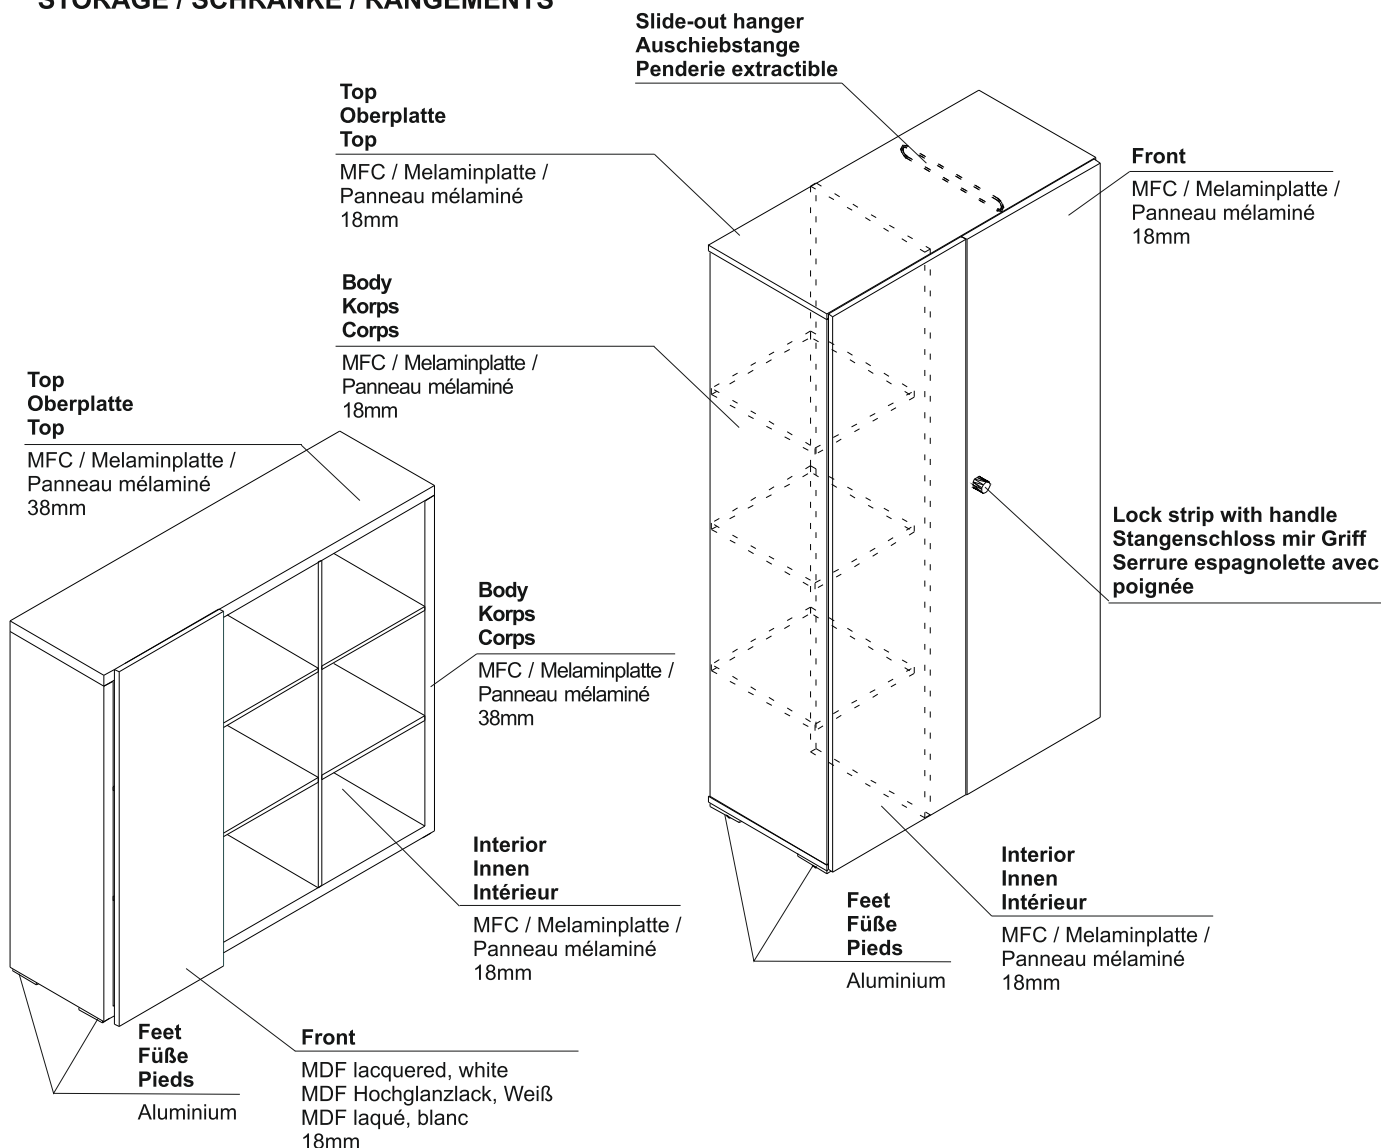

TECHNICAL SPECIFICATION / TECHNISCHE BESCHREIBUNG / DESCRIPTION TECHNIQUE
Material / Material / Matériels:

- MDF lacquered, white / MDF Hochglanzlack, Weiß / MDF laqué, blanc brillant
- MFC synchronous 3D structure imitating the wood surface texture /
Melaminplatte in eine 3D-Technologie, mit einer porige Oberfläche (Imitation von Naturholz) /
panneau mélaminé finition imitant la structure du vrai bois, structure 3D visible

DESK / SCHREIBTISCHE / BUREAU

MANAGER STORAGE / MANAGERSCHRANK / DESSETE DE MANAGER

TECHNICAL SPECIFICATION / TECHNISCHE BESCHREIBUNG / DESCRIPTION TECHNIQUE

STORAGE / SCHRÄNKE / RANGEMENTS

PEDESTAL / CONTAINER / CAISSON

Material / Material / Matériels:

- MFC, white matted; HPL- high gloss white
- Melaminplatte, Weiß matt; HPL - weiß glanz
- panneau mélaminé, blanc, mat; stratifié - blanc brillant

Body

Korps
Corps
MFC / Melaminplatte /
Panneau mélaminé
18mm

Top

Oberplatte
Top
MFC / Melaminplatte /
Panneau mélaminé
18mm

- central lock with antilt mechanism (only one drawer
may be opened at time), foldable key.
- Zentralverschluss mit Blockierung gegen das gleichzeitige
Ausfahren von mehreren Schubladen, Klappschlüssel
- clé gainée articulée, serrure centralisée, assure la fermeture
de l'ensemble des tiroirs