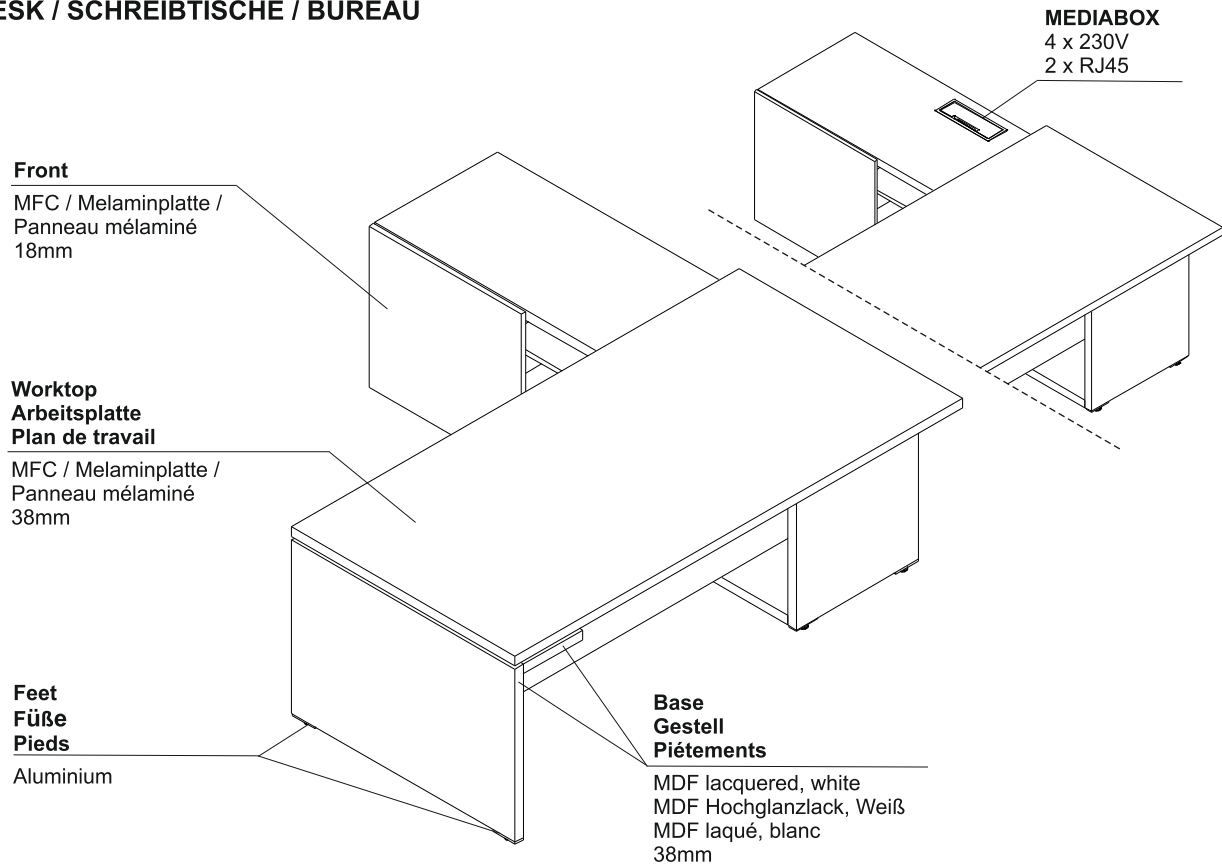

TECHNICAL SPECIFICATION / TECHNISCHE BESCHREIBUNG / DESCRIPTION TECHNIQUE
Material / Material / Matériels:

- MDF lacquered, white / MDF Hochglanzlack, Weiß / MDF laqué, blanc brillant
- MFC synchronous 3D structure imitating the wood surface texture /
Melaminplatte in eine 3D-Technologie, mit einer porige Oberfläche (Imitation von Naturholz) /
panneau mélaminé finition imitant la structure du vrai bois, structure 3D visible

DESK / SCHREIBTISCHE / BUREAU

MANAGER STORAGE / MANAGERSCHRANK / DESSETE DE MANAGER

TECHNICAL SPECIFICATION / TECHNISCHE BESCHREIBUNG / DESCRIPTION TECHNIQUE

STORAGE / SCHRÄNKE / RANGEMENTS

PEDESTAL / CONTAINER / CAISSON

Material / Material / Matériels:

- MFC, white matted; HPL- high gloss white
- Melaminplatte, Weiß matt; HPL - weiß glanz
- panneau mélaminé, blanc, mat; stratifié - blanc brillant

Body

Korps
Corps
MFC / Melaminplatte /
Panneau mélaminé
18mm

Top

Oberplatte
Top
MFC / Melaminplatte /
Panneau mélaminé
18mm

- central lock with antilt mechanism (only one drawer
may be opened at time), foldable key.
- Zentralverschluss mit Blockierung gegen das gleichzeitige
Ausfahren von mehreren Schubladen, Klappschlüssel
- clé gainée articulée, serrure centralisée, assure la fermeture
de l'ensemble des tiroirs