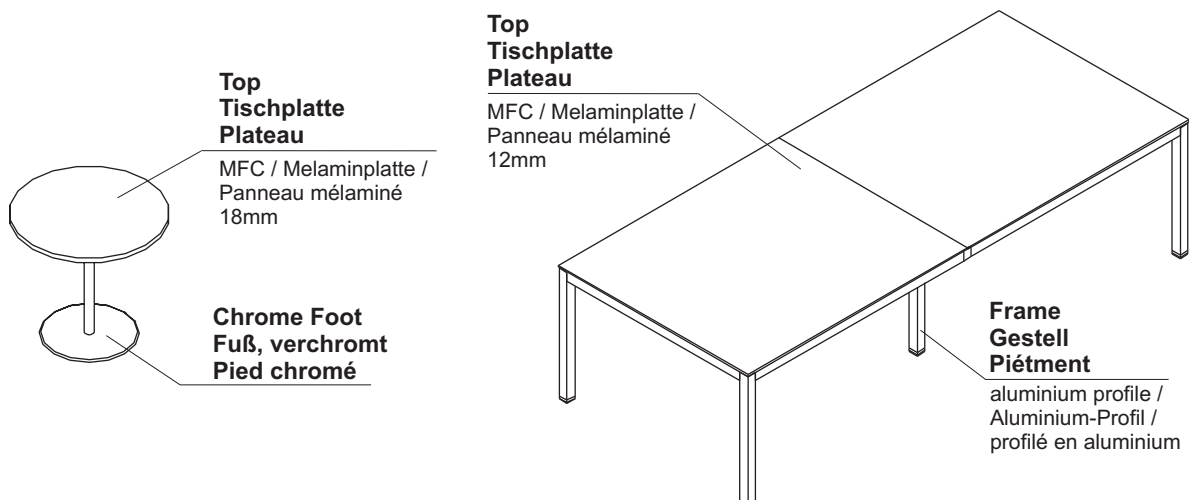

TABLE, CONFERENCE TABLE / TISCH, KONFERENZTISCH / TABLE, TABLES DE REUNION