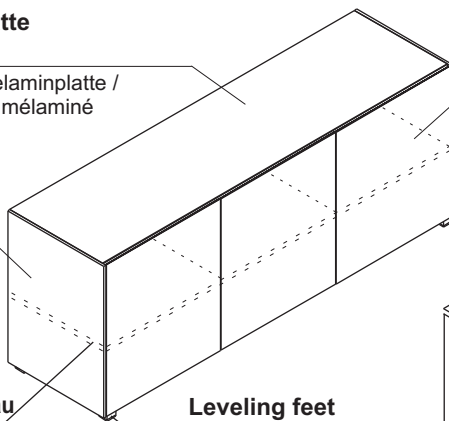

Front:
"Push-to-open" system
"Push-to-open" System
"Système touche - lâche"

HPL / HPL / stratifié brillant

Shelf / Boden / Plateau

MFC / Melaminplatte /
Panneau mélaminé
18mm

Bottom panel
Sockel
Fond

MFC / Melaminplatte /
Panneau mélaminé
18mm

Top
Oberplatte
Top

MFC / Melaminplatte /
Panneau mélaminé
12mm

Body
Korps
Corps

MFC / Melaminplatte /
Panneau mélaminé
18mm

Shelf / Boden / Plateau

MFC / Melaminplatte /
Panneau mélaminé
18mm

Leveling feet
Füße
Verius

adjusted from inside
Bodenausgleich
vérins de réglage

Front:
"Push-to-open" system
"Push-to-open" System
"Système touche - lâche"

MFC / Melaminplatte /
Panneau mélaminé
18mm

Top
Oberplatte
Top

MFC / Melaminplatte /
Panneau mélaminé
28mm