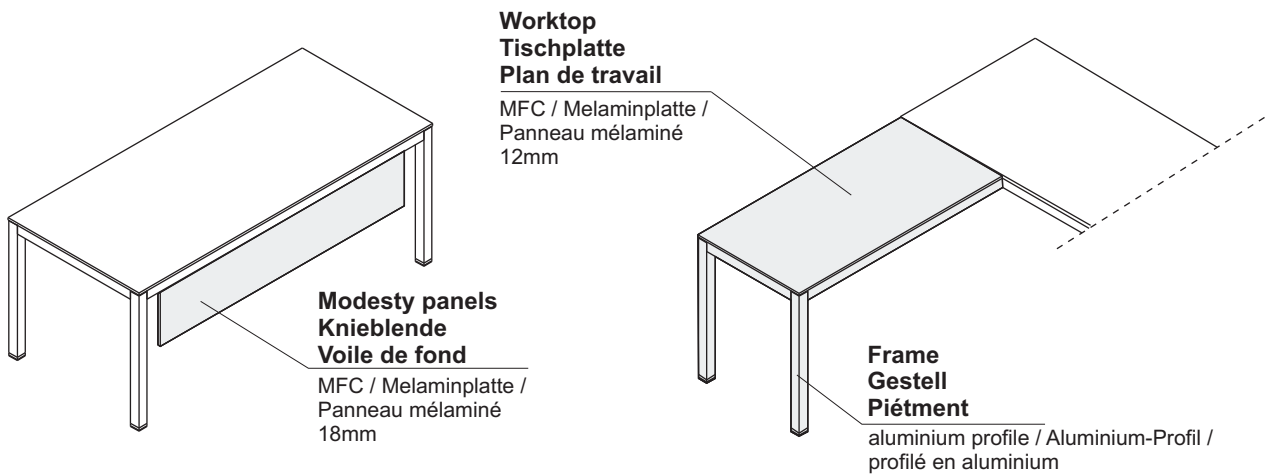

EXTENSION, MODESTY PANELS / ANSATZTISCH, KNEIBLENDE / EXTENSION, VOILE DE FOND