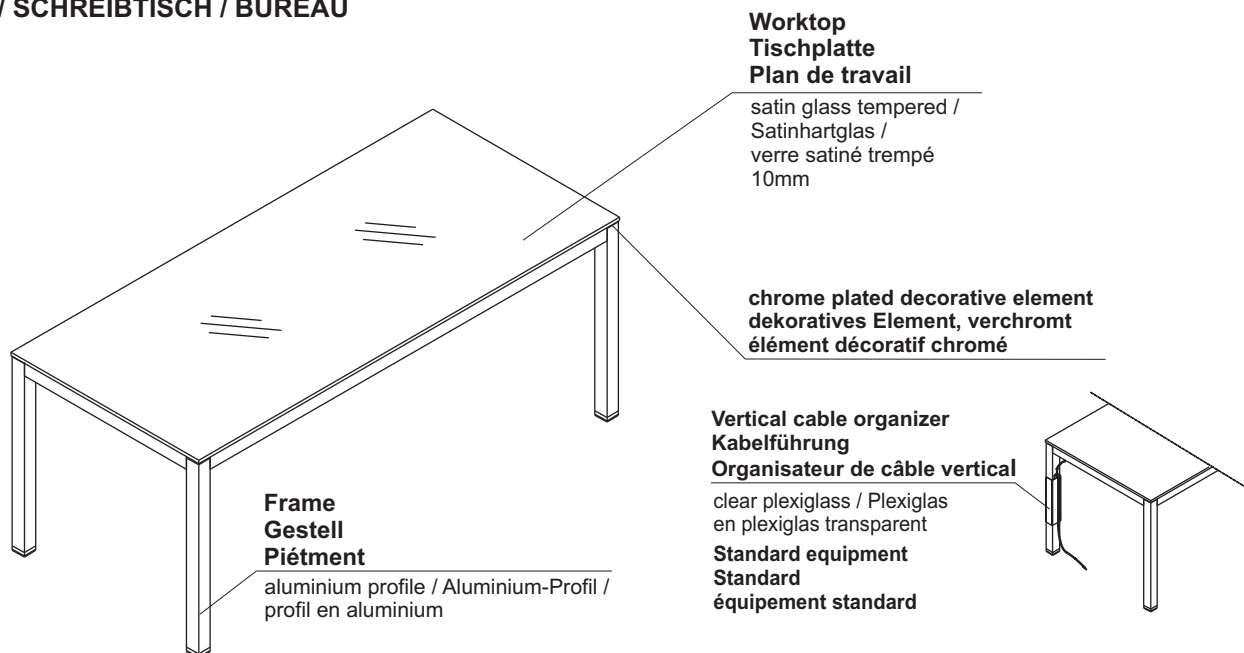

TECHNICAL SPECIFICATION / TECHNISCHE BESCHREIBUNG / DESCRIPTION TECHNIQUE

Material / Material / Matériels:

- Ultra clear white glass 10mm / Satinhartglas 10mm, Ultra Clear Weiß Glas / verre satiné, Ultra Clear 10mm pour le blanc
- aluminium profile, powder painted, includes decorative chrome / Aluminium-Profil, pulverbeschichtet mit verchromt dekoratives Element / profil en aluminium, peint en poudre avec un élément décoratif chromé

DESK / SCHREIBTISCH / BUREAU