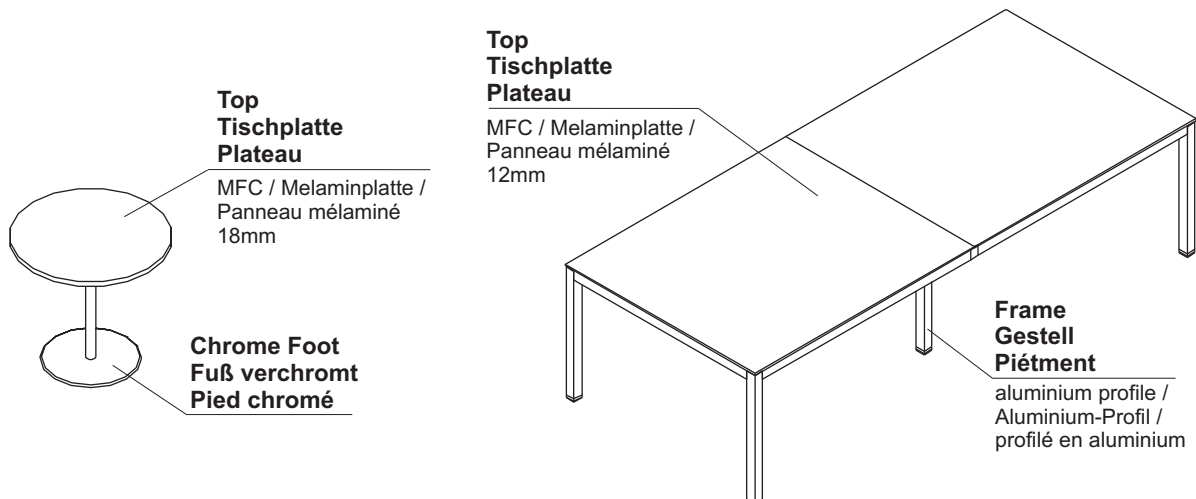

TABLE, CONFERENCE TABLE / TISCH, KONFERENZTISCH / TABLE, TABLES DE REUNION