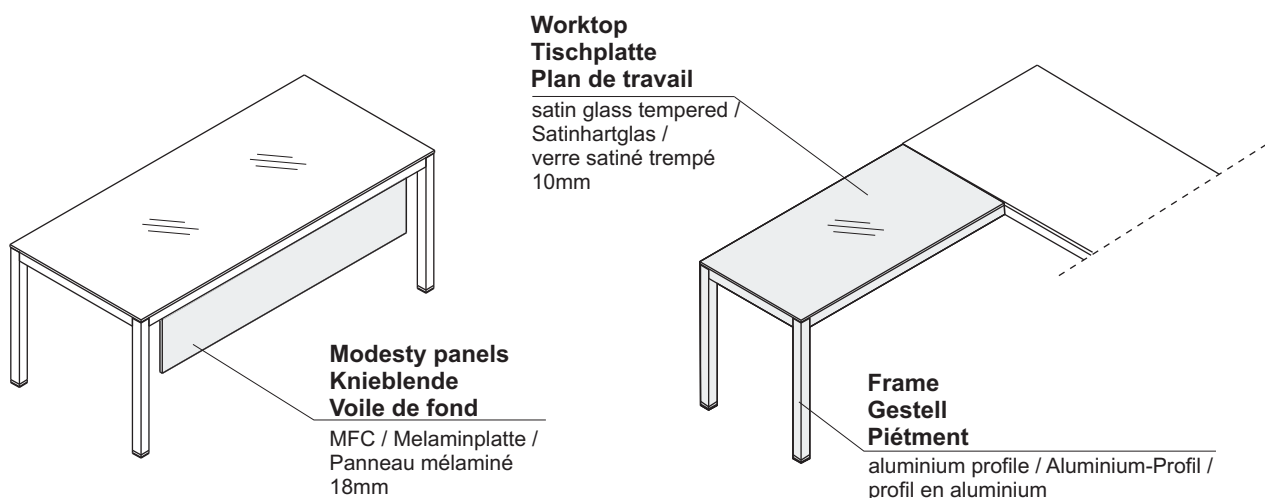

EXTENSION, MODESTY PANELS / ANSATZTISCH, KNEIBLENDE / EXTENSION, VOILE DE FOND