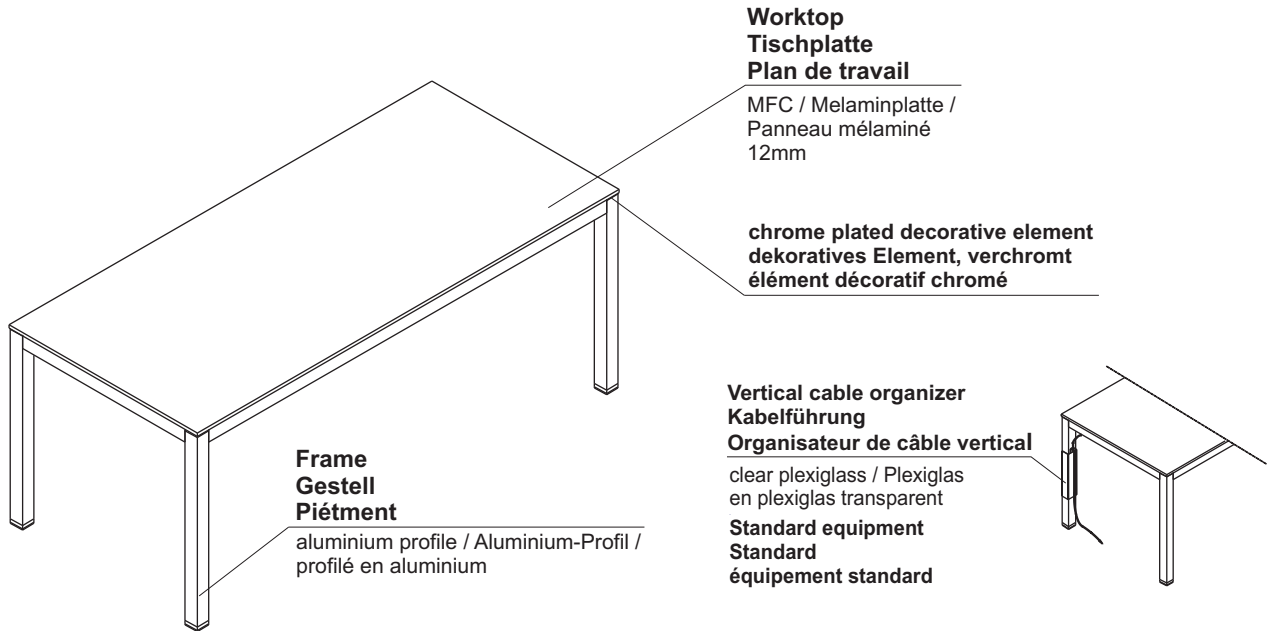

TECHNICAL SPECIFICATION / TECHNISCHE BESCHREIBUNG / DESCRIPTION TECHNIQUE

Material / Material / Matériels:

- MFC / Melaminplatte / panneau mélaminé
- aluminium profile, powder painted, includes decorative chrome / Aluminium-Profil, pulverbeschichtet mit verchromt dekoratives Element / profil en aluminium, peint en poudre avec un élément décoratif chromé

DESK / SCHREIBTISCH / BUREAU