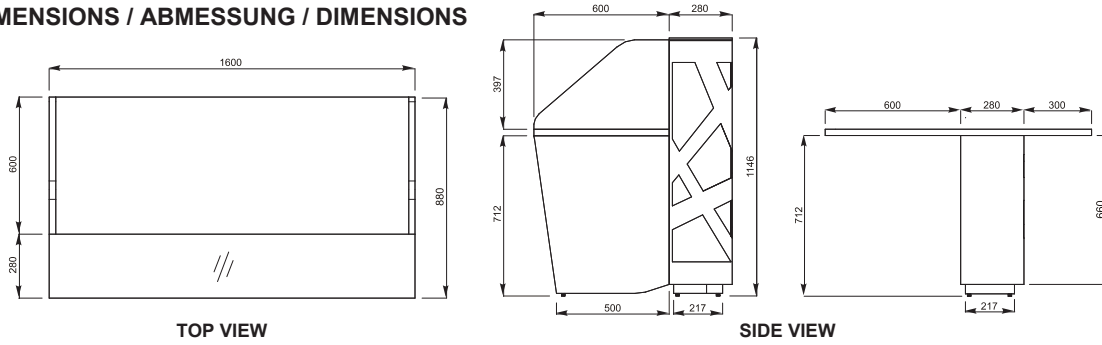

DIMENSIONS / ABMESSUNG / DIMENSIONS

TOP VIEW

SIDE VIEW

FINISHES / FARBEN / FINITIONS

<p>UPPER GLASS TOP GLASPLATTE TOP EN VERRE</p>			<p>SAFETY GLASS BRUCHSICHERES GLAS VERRE DE SECURITE</p>
<p>BODY KORPS CORPS</p>			<p>67 - WHITE PASTEL WEIß PASTELL BLANC PASTEL</p>
<p>FRONT METAL FRONT METALL FRONT ACIER</p>			<p>15 - WHITE METAL WEIß METAL METAL BLANC</p>
<p>FRONT PLEXIGLASS FRONT PLEXIGLAS FRONT PLEXIGLASS</p>			<p>WHITE WEIß BLANC</p>
<p>WORK TOP AND SIDES ARBEITSPLATTE UND SEITEN PLAN DE TRAVAIL ET PIEDS</p>			<p>67 - WHITE PASTEL WEIß PASTELL BLANC PASTEL</p>